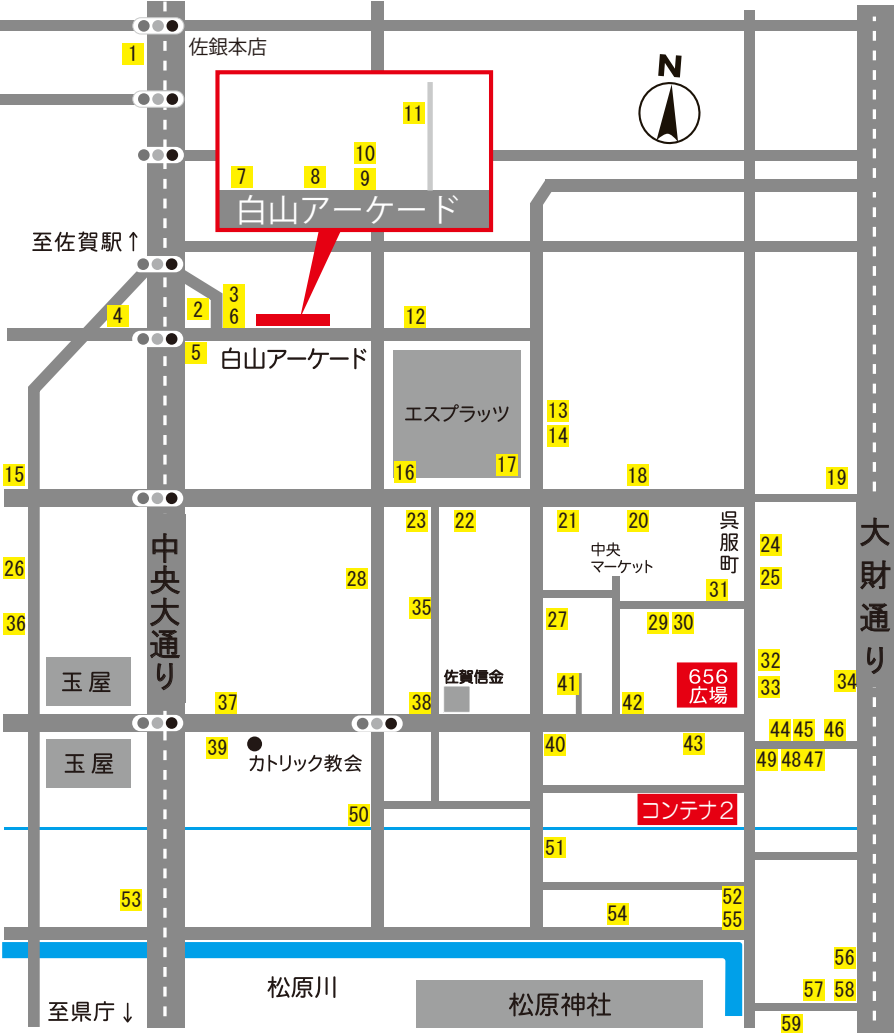

Beer YEBISU Party

SAPPORO

7/25(水)

利用期間：7/25(水)～7/31(火) チケットが使える店舗

※当日の会場以外でも期間中下記のお店でご利用いただけます。
※各お店によって利用条件等は異なりますのでご確認ください。
※チケット利用の際、お釣銭のお返しはできませんのでご了承ください。

No	店名	電話番号	定休日	利用可能時間
チケット利用内容				
unpetit nid chouette(アンブティエニシュエット)				
1	0952-97-8821	月曜	11:00～20:00	
3/3枚 1200円の商品券として利用可				
BEAUTY SALON Santai(サンタイ)				
1	090-7164-0154	月曜	11:00～20:00	
3/3枚 ポディケア15分 (1,500円分)				
Sushi Bar 八木				
2	23-0541	日曜	11:30～14:00 17:30～22:00(OS)	
2/3枚 天ぷら定食(680円分) 3/3枚 上天ぷら定食(1,000円分)				
パナランド カトウ				
3	22-4784	日曜	9:00～19:00	
1/3枚 350円分の商品券として利用可				
café Tomita				
4	37-7782	不定	11:30～15:00 18:00～23:00	
1/3枚 お好きなデザート1品 ※450円商品に限る				
マルポーロ 北島				
5	26-4161	なし	9:00～20:00	
1/3枚 400円分の商品券として利用可 ※季節商品は除く				
お惣菜屋 赤ちゃん				
6	24-8371	日曜	9:00～19:00	
1/3枚 350円以上の弁当(店頭販売に限る)				
おはきもの処 中牟田				
7	23-3273	なし	10:00～19:00	
3/3枚 1,100円分の商品券として利用可				
トネリコ・カフェ				
8	090-1978-0993	不定	8:00～20:00	
1/3枚 珈琲or紅茶(アイスorホット)(450円分) 2/3枚 日替りランチ(750円分) 3/3枚 シシリアンライス&お好きなケーキ&珈琲or紅茶(1,380円分)				
山口呉服店				
9	24-8355	不定	10:00～18:00	
1/3枚 500円分の商品券として利用可 2/3枚 1,000円分の商品券として利用可 3/3枚 1,500円分の商品券として利用可				
中野屋ふとん店				
10	23-2633	なし	10:00～19:00	
3/3枚 1,200円分の商品券として利用可				
カフェ・ドンキホーテ				
11	25-1766	日曜	10:00～22:00	
1/3枚 500円分の商品券として利用可				